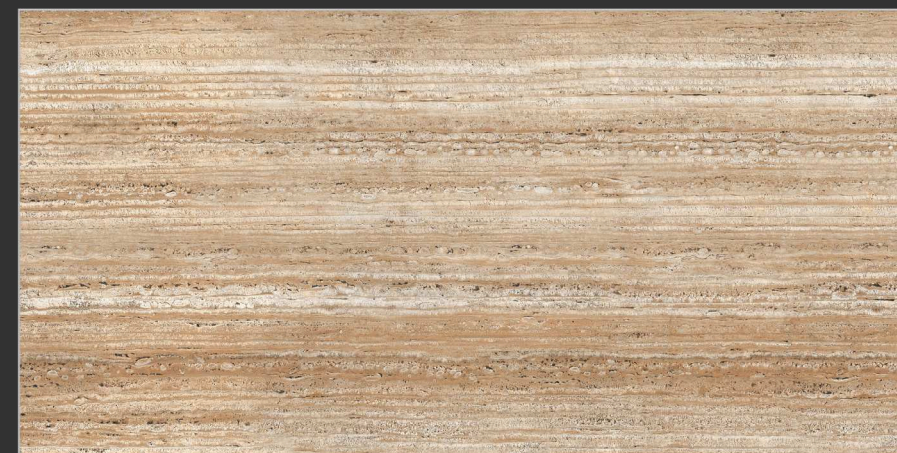

**1200x
2400MM**

**Glossy
Finish**

**5
Random**