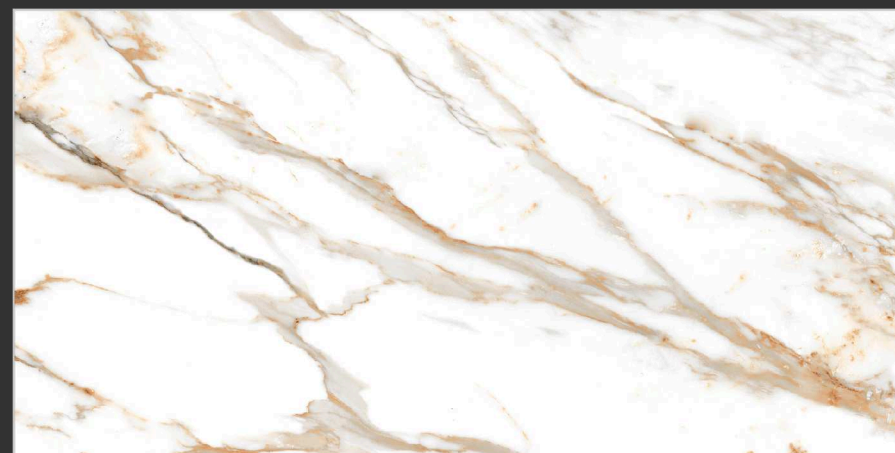

**Glossy  
Finish**

**5  
Random**

KOLKATA STATUARIO

**ABC CARVING**

**600x  
1200MM**

**Carving  
Finish**

**3  
Random**

ABC CARVING