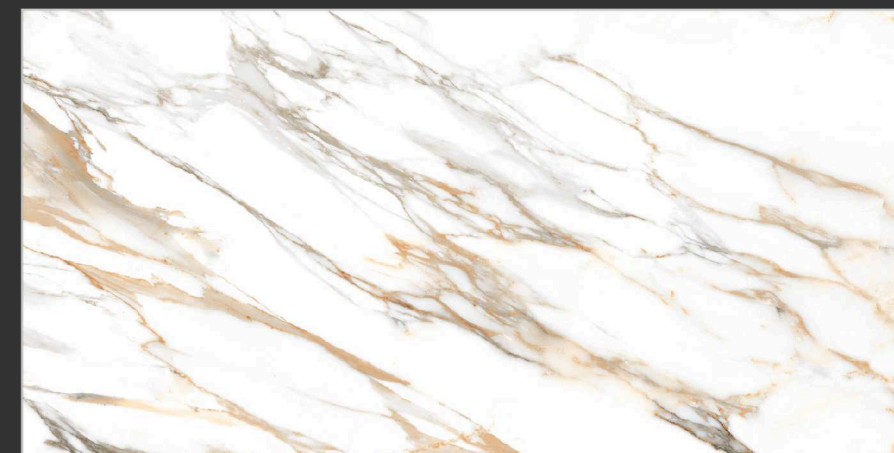

**Glossy  
Finish**

**5  
Random**

KOLKATA STATUARIO

**ABC CARVING**

**600x  
1200MM**

**Carving  
Finish**

**3  
Random**

ABC CARVING