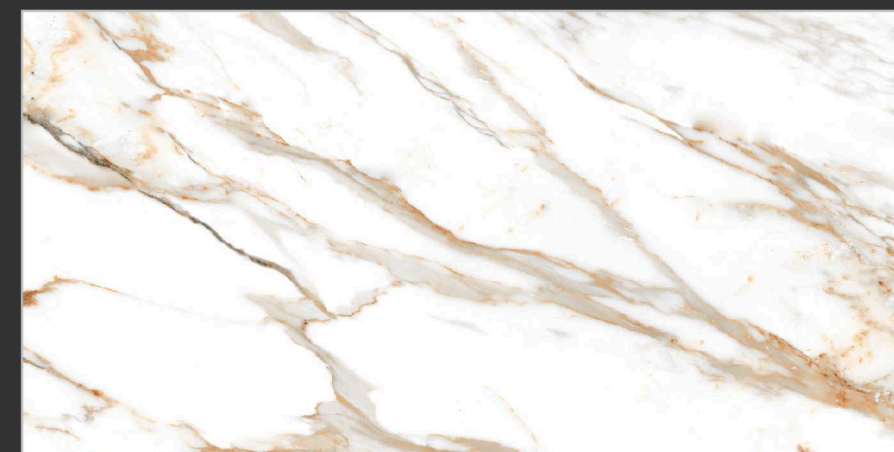

**Glossy  
Finish**

**5  
Random**

KOLKATA STATUARIO

**ABC CARVING**

**600x  
1200MM**

**Carving  
Finish**

**3  
Random**

ABC CARVING