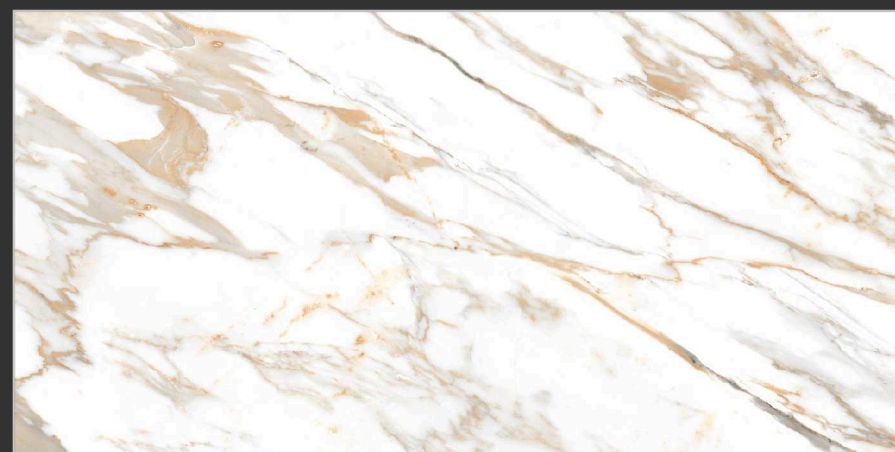

**Glossy  
Finish**

**5  
Random**

KOLKATA STATUARIO

**ABC CARVING**

**600x  
1200MM**

**Carving  
Finish**

**3  
Random**

ABC CARVING