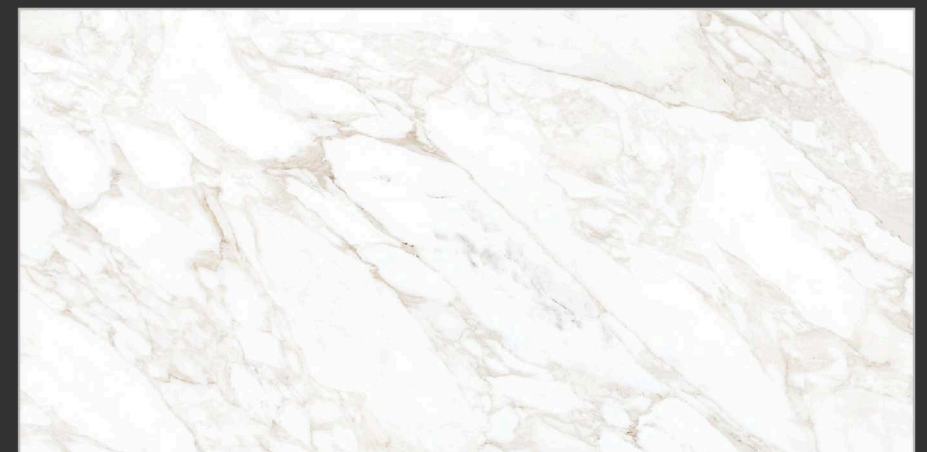

**Glossy  
Finish**

**3  
Random**

**ALPOSA STATUAIO**

**1200x  
1800MM**

**Glossy  
Finish**

**3  
Random**

ALPOSA STATUAIO

**LINE ART BROWN**