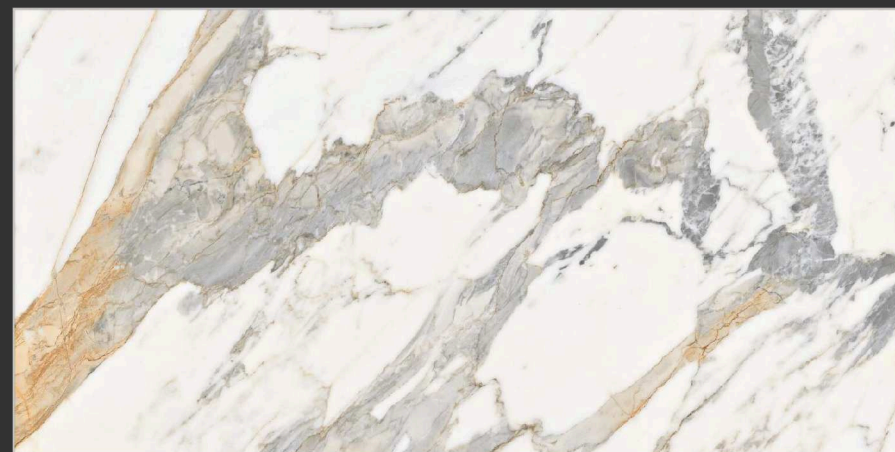

**1200x
2400MM**

**Glossy
Finish**

**5
Random**