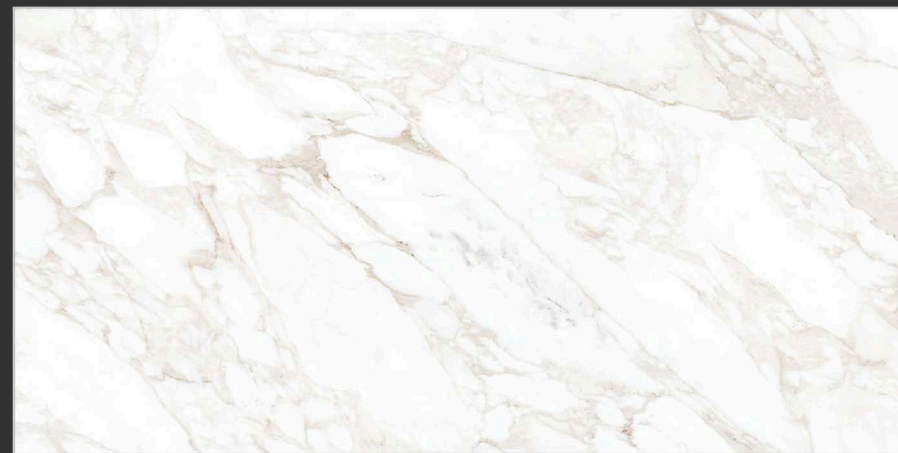

**Glossy  
Finish**

**3  
Random**

**ALPOSA STATUAIO**

**1200x  
1800MM**

**Glossy  
Finish**

**3  
Random**

ALPOSA STATUAIO

**LINE ART BROWN**