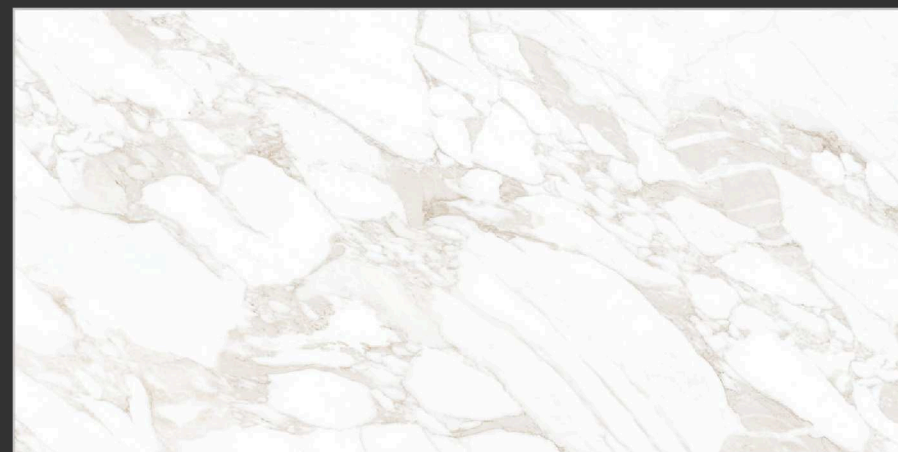

**Glossy  
Finish**

**3  
Random**

**ALPOSA STATUAIO**

**1200x  
1800MM**

**Glossy  
Finish**

**3  
Random**

ALPOSA STATUAIO

**LINE ART BROWN**