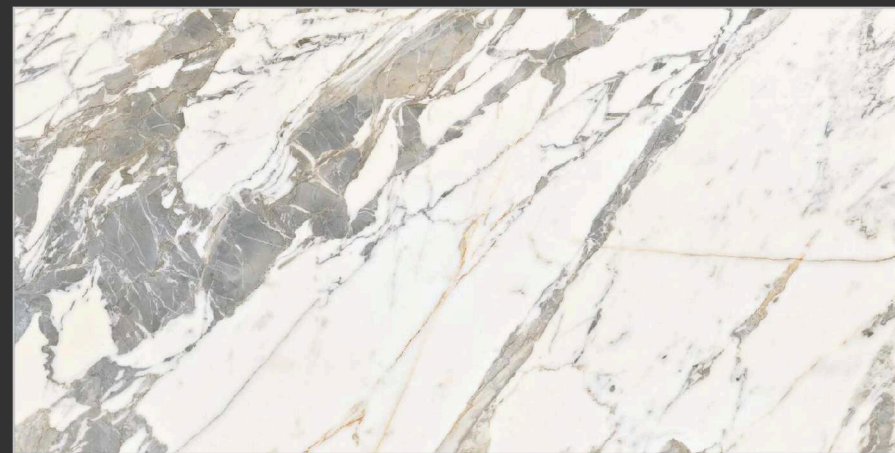

**1200x
2400MM**

**Glossy
Finish**

**5
Random**